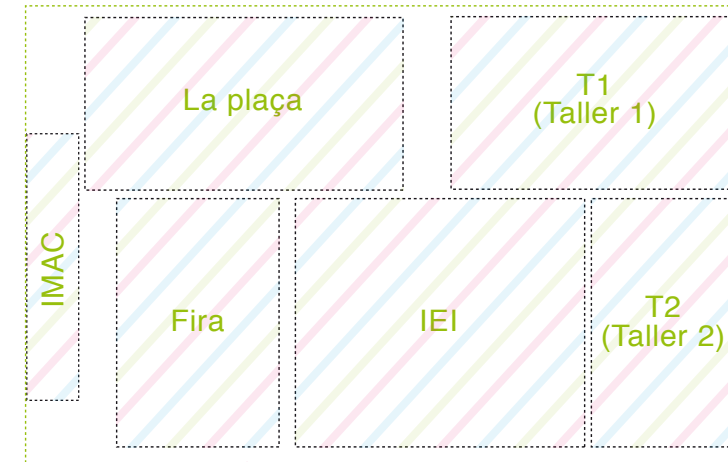

20.30 h Ballada de Sardanes

Cobla Municipal de Lleida

Acompanyaments musicals:

Els Carreter: Ball de Gegants, Ball de Cavallets, Ball de Capgrossos

Cobla Municipal de Lleida: Ball Cerdà, Grup Sardanista Montserrat

Tallers i Jocs

T1 10.30 h Jocs i Activitats:

Mural Sardanista - Grup Sardanista Montserrat

Taller de sardanes i punts lliures - Grup Sardanista Montserrat

Taller de Pintura - Esbart Arrels de Lleida

Joc de la Barretina Gegant - Esbart Arrels de Lleida

Cursa de Barretines - Esbart Arrels de Lleida

T2 10.30 h Taller de muntatge i desmuntatge d'instruments de percussió - Flipa

- Grup de Recerca de Cultura Popular de Ponent

T1 17.30 h Assaig Obert del Ball de Diables, introducció al Ball i composició de versots –Ball de Diables de Lleida

- Grup de Recerca de Cultura Popular de Ponent

T2 18.00 h Taller de Dansa

- Esbart Arrels de Lleida

Av. Blondel 18.00 h Taller de Desfilada de Moros i Cristians

- Associació de la Festa de Moros i Cristians

T1 18.30 h Taller de Casteller

- Castellers de Lleida

T2 19.00 h Taller de Dansa

- Esbart Dansaire Sícoris - Ballet Ciutat de Lleida

Fira

Espai destinat a les diferents entitats participants on hi trobareu, informació, marxandatge, i altres activitats o accions que cada entitat farà en el seu espai: petites exposicions, jocs, etc...

Durant tot el dia també es podrà veure l'exposició **Joan Amades, la memòria d'un poble** - Grup Cultural Garrigues.

Mapa de situació d'espais

Vols rebre informació de les entitats participants?

Nom: _____

Adreça: _____

Telèfon: _____

Correu electrònic: _____

Sobre quin àmbit voldríeu rebre informació:

Música tradicional ☐

Balls i elements festius ☐

Esbarts Dansaires ☐

Grups de Foc ☐

Informació Festa Major ☐

Firma: _____

De conformitat amb el que disposa la Llei Orgànica 15/99 del 13 de desembre de 1999 sobre Protecció de Dades de Caràcter Personal, li informem que, amb aquesta autorització, les seves dades personals passen a formar part d'un fitxer, titularitat de l'IMAC/Ajuntament de Lleida la finalitat del qual és informar de les activitats culturals.

Li fem saber, a més, que en tot moment podrà exercitar els drets d'accés, rectificació, cancel·lació i revocació del consentiment per a la cessió de les seves dades personals, en els termes previstos a la referida LOPD, enviant un escrit a la seu de l'IMAC al carrer av. Blondel, 64, 25002 de Lleida, adjuntant una còpia del document que acrediti la seva identitat.

Lleida, 17 d'abril 2010.
(Els interessats han de firmar l'autorització per la cessió de les dades)